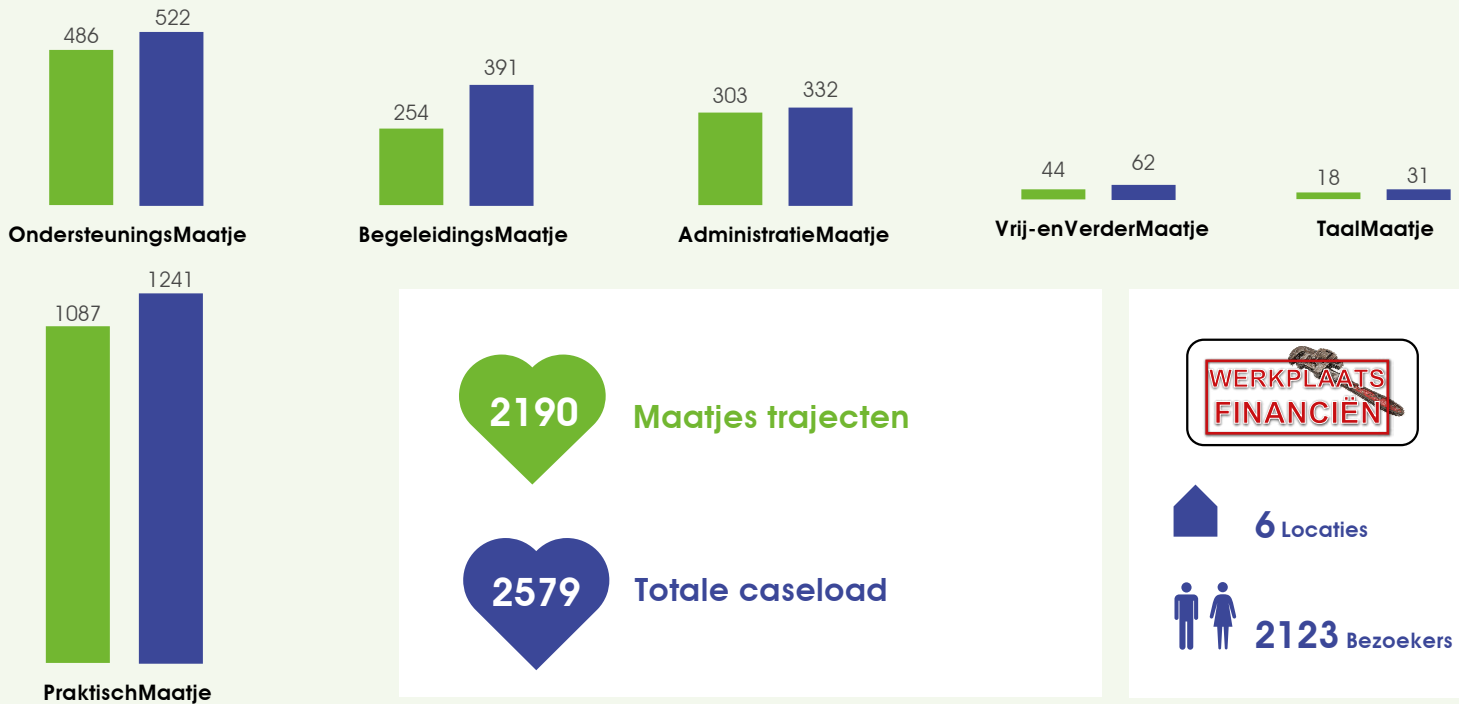

Cijfers 2021

Trajecten

Caseload

6 Locaties

2123 Bezoekers

van de hulpvragers is tevreden met de inzet van een Maatje.

Ondersteuning

Begeleiding